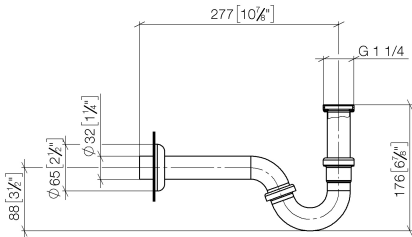

Siphon for bidet 1 1/4" - Durabronz (23kt Gold)

IMO

10 050 970

• rosette Ø 65 mm

Fits: IMO, LULU, MADISON, MEM, TARA,
CL.1, LISSÉ, VAIA, META, CYO

	Durabronz (23kt Gold)	10 050 970-09
	Chrome	10 050 970-00
	Brushed Platinum	10 050 970-06
	Platinum	10 050 970-08
	Dark Chrome	10 050 970-19
	Light Gold	10 050 970-26
	Brushed Light Gold	10 050 970-27
	Brushed Durabronz (23kt Gold)	10 050 970-28
	Matte Black	10 050 970-33
	Brushed Bronze	10 050 970-42
	Brushed Champagne (22kt Gold)	10 050 970-46
	Champagne (22kt Gold)	10 050 970-47
	Brushed Chrome	10 050 970-93
	Brushed Dark Platinum	10 050 970-99

10 050 970

mm [inches]

10 050 970

Parts for other finishes can be found here: [Chrome](#)

Spare parts list

No.	Item Number	Name	Quantity used	Delivery time
1	09 14 05 018 90	seal	2	2
2	09 28 23 011-09	pipe	1	60
3	09 23 30 021-09	nut	3	40
4	09 14 20 006 90	seal	1	2
5	09 14 05 027 90	seal	1	2
6	09 28 23 029-09	pipe	1	60
7	09 28 23 013-09	pipe	1	60
8	09 27 01 013-09	rosette	1	60